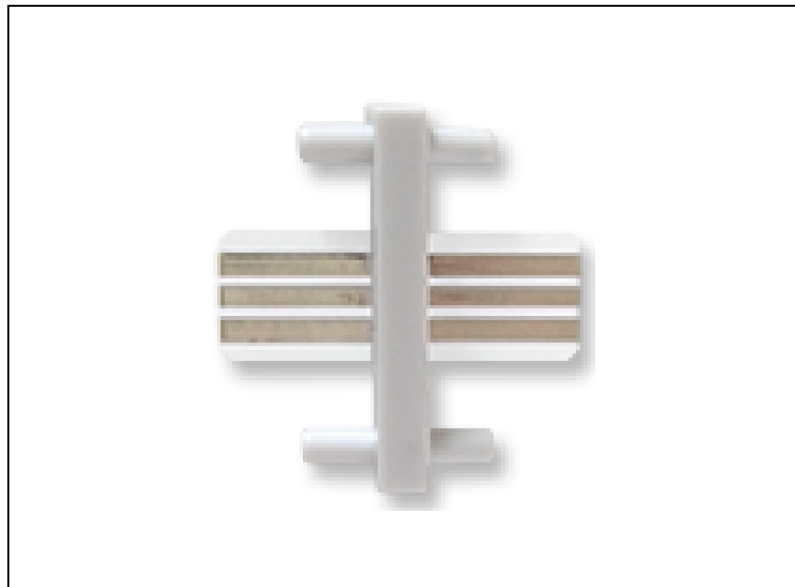

## ACCESSORIES / ACCESSOIRES:

- Mini direct connector / Connecteur direct.
- Joins two light panels.

Le système lumière à DEL à intensité réglable pour dessous d'armoires ultramince d'Aluce est la combinaison d'un éclairage à DEL de pointe et d'un luminaire de qualité architecturale qui réagit selon le mouvement de votre main.

- 5/16" (0.8 cm) ultra slim profile ideal for commercial, residential and hospitality applications
- Provides natural 3000K light
- Even illumination - no hot spots reflected on counter
- Uses high power LM-80 rated LED
- Durable aluminum construction - brushed aluminum finish
- Multiple lengths that are linkable for custom installations
- Cool to the touch
- 25,000 hour LED life

- Profil ultramince de 5/16 po (0,8 cm) idéal pour un usage commercial, résidentiel et hospitalité
- Éclairage naturel de 3000 K
- Éclairage uniforme – aucun flux lumineux réfléchi sur le comptoir
- Ampoule DEL de haute puissance répondant aux exigences de la norme LM-80
- Structure en aluminium robuste - fini aluminium brossé
- Différentes longueurs pouvant se raccorder pour un branchement sur mesure
- Froid-au-toucher
- Durée de vie de DEL de 25 000 heures