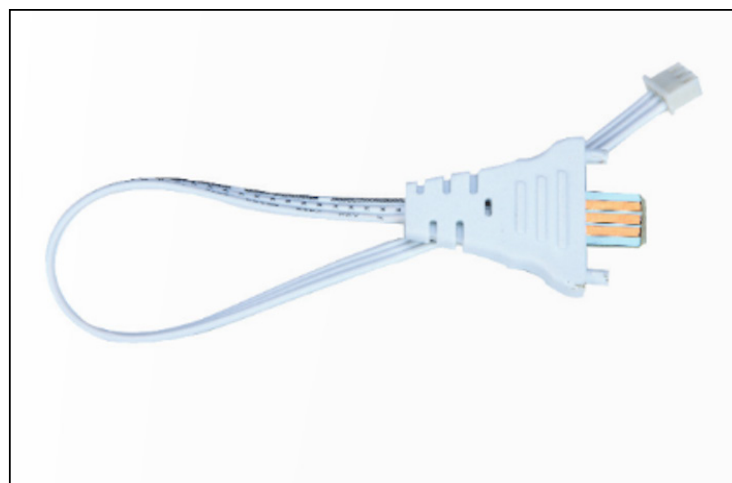

WUC-HCC-39

ACCESSORIES / ACCESSOIRES:

WUC-HHC-39

- 39" Hardwire.
- Cable connects a secondary run from the power supply.
- WUC-HWB-72 / WUC-HWB-120
- Compatible with the Wave hardwire boxes.

WAVE SERIES • SÉRIE "WAVE"

ULTRA SLIM LED UNDER CABINET LIGHTING SYSTEM

SYSTÈME LUMIÈRE À DEL À INTENSITÉ RÉGLABLE POUR DESSOUS D'ARMOIRES ULTRAMINCE

Multi-tasking can now include working your illumination. Aluce Ultra Slim LED Under Cabinet Lighting System pairs state of the art LED lighting with an architectural quality fixture that puts light directly where you want it, with a wave of the hand.

Le système lumière à DEL à intensité réglable pour dessous d'armoires ultramince d'Aluce est la combinaison d'un éclairage à DEL de pointe et d'un luminaire de qualité architecturale qui réagit selon le mouvement de votre main.

- Profil ultramince de 5/16 po (0,8 cm) idéal pour un usage commercial, résidentiel et hospitalité
- Éclairage naturel de 3000 K
- Éclairage uniforme – aucun flux lumineux réfléchi sur le comptoir
- Ampoule DEL de haute puissance répondant aux exigences de la norme LM-80
- Structure en aluminium robuste - fini aluminium brossé
- Différentes longueurs pouvant se raccorder pour un branchement sur mesure
- Froid-au-toucher
- Durée de vie de DEL de 25 000 heures